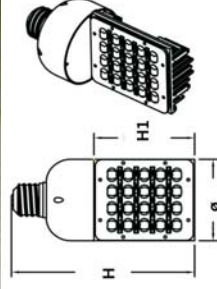

SHOE BOX / WALL PACK RETROFIT 180度玉米灯

XGY-CL-D1 30W~60W CORN LAMP SERIES

CE RoHS LED LAMP FC EN 60598-2-13 DLC LM80 LM79

产品规格

Product Specifications:

型号 M.N	XGY-CL-D1-30	XGY-CL-D1-40	XGY-CL-D1-50	XGY-CL-D1-60
输入功率 Input Power	30W	40W	50W	60W
输入电压 Input Voltage	100-277VAC 50-60HZ			
功率因素 Power Factor	≥0.9			
寿命 Life time	> 50,000hrs			
色温 CCT(K)	NW 2700-3200K PW3700-4300K CW 5700-6300K			
光效 η(lm/W)	3000~3600	4000~4500	5000~6000	6000~7000
光通量 Flux(lm)	100-120lm/W			
显色指数 CRI(Ra)	≥80			
出光角度 Beam Angle(°)	180°			
光源规格 LED Model	SMD3535 20pcs	SMD3535 20pcs	SMD3535 30pcs	SMD3535 30pcs
LED 品牌 LED Brand	Epistar			
尺寸 Size Ø*H(mm)	ø91*H208	ø91*H208	ø91*H238	ø91*H238
材质 Material	PBT+Aluminum+PC			
灯头 Socket Type	E26/E27, E39/E40			

FIN TYPE POST TOP RETROFIT LAMP 360度鳍片玉米灯

XGY-CL-E1 60W CORN LAMP SERIES

CE RoHS LED LAMP FC EN 60598-2-13 DLC LM80 LM79

产品规格

Product Specifications:

型号 M.N	XGY-CL-E1-60			
输入功率 Input Power	60W			
输入电压 Input Voltage	100-277VAC 50-60HZ			
功率因素 Power Factor	≥0.9			
寿命 Life time	> 50,000hrs			
色温 CCT(K)	NW 2700-3200K PW3700-4300K CW 5700-6300K			
光效 η(lm/W)	100-120lm/W			
光通量 Flux(lm)	6000~7000			
显色指数 CRI(Ra)	≥80			
出光角度 Beam Angle(°)	360°			
光源规格 LED Model	SMD5050 312pcs			
LED 品牌 LED Brand	Epistar			
尺寸 Size Ø*H(mm)	ø90*H298			
材质 Material	PBT+Aluminum+PC			
灯头 Socket Type	E26/E27, E39/E40			