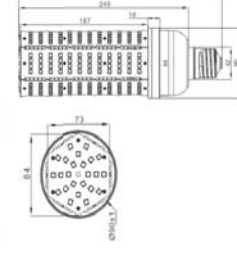

FIN TYPE POST TOP RETROFIT LAMP 360度鳍片玉米灯

XGY-CL-E1 60W CORN LAMP SERIES

CE RoHS LED LAMP FC EN 60598-2-13 DLC LM80 LM79

产品规格

Product Specifications:

型号 M.N	XGY-CL-E1-60			
输入功率 Input Power	60W			
输入电压 Input Voltage	100-277VAC 50-60HZ			
功率因素 Power Factor	≥0.9			
寿命 Life time	> 50,000hrs			
色温 CCT(K)	NW 2700-3200K PW3700-4300K CW 5700-6300K			
光效 η(lm/W)	100-120lm/W			
光通量 Flux(lm)	6000~7000			
显色指数 CRI(Ra)	≥80			
出光角度 Beam Angle(°)	360°			
光源规格 LED Model	SMD5050 312pcs			
LED 品牌 LED Brand	Epistar			
尺寸 Size Ø*H(mm)	ø90*H298			
材质 Material	PBT+Aluminum+PC			
灯头 Socket Type	E26/E27, E39/E40			

FIN TYPE POST TOP RETROFIT LAMP 360度鳍片玉米灯

XGY-CL-E2 20W~120W CORN LAMP SERIES

CE RoHS

LM80 LM79

产品规格

Product Specifications:

型号 M.N	XGY-CL-E2-20	XGY-CL-E2-30	XGY-CL-E2-40	XGY-CL-E2-60	XGY-CL-E2-80	XGY-CL-E2-100	XGY-CL-E2-120
输入功率 Input Power	20W	30W	40W	60W	80W	100W	120W
输入电压 Input Voltage	100-277VAC 50-60HZ						
功率因素 Power Factor	≥0.9						
寿命 Life time	> 50,000hrs						
色温 CCT (K)	NW 2700-3200K PW3700-4300K CW 5700-6300K						
光效 η(lm/W)	100-120lm/W						
光通量 Flux(lm)	2000~2400	3000~3500	4000~4800	6000~7000	8000~9000	10000~12000	12000~14000
显色指数 CRI(Ra)	≥80						
出光角度 Beam Angle(°)	360°						
光源规格 LED Model	SMD2835 126pcs SMD2835 216pcs SMD2835 286pcs SMD2835 364pcs SMD2835 504pcs SMD2835 616pcs SMD2835 728pcs						
LED 品牌 LED Brand	Epistar						
尺寸 Size Ø*H(mm)	Ø78*H190/215	Ø78*H210/235	Ø78*H220/245	Ø120*H268	Ø120*H288	Ø120*H308	120*H338
材质 Material	PBT+Aluminum+PC+FAN						
灯头 Socket Type	E26/E27,E39/E40						